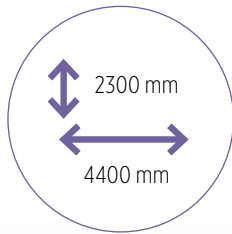

Les innovations des coulissants **ALU**

gamme Movith

2 JOINTS-BROSSES CONTINUS
Ils assurent l'étanchéité tout en permettant une manoeuvre aisée

GRANDES DIMENSIONS