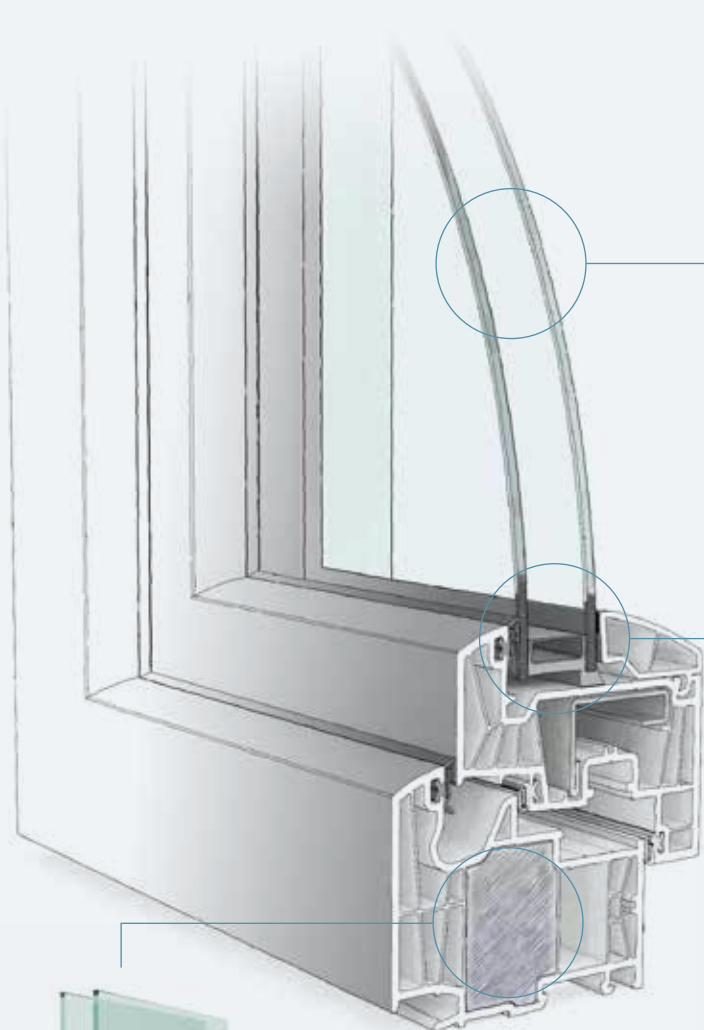

PACK ISO

améliore l'isolation thermique de votre maison.

DOUBLE VITRAGE

L'intercalaire agit comme une rupture de pont thermique entre le verre extérieur et le verre intérieur. L'intercalaire thermix, appelé barrière chaude, améliore donc la performance thermique de la fenêtre.