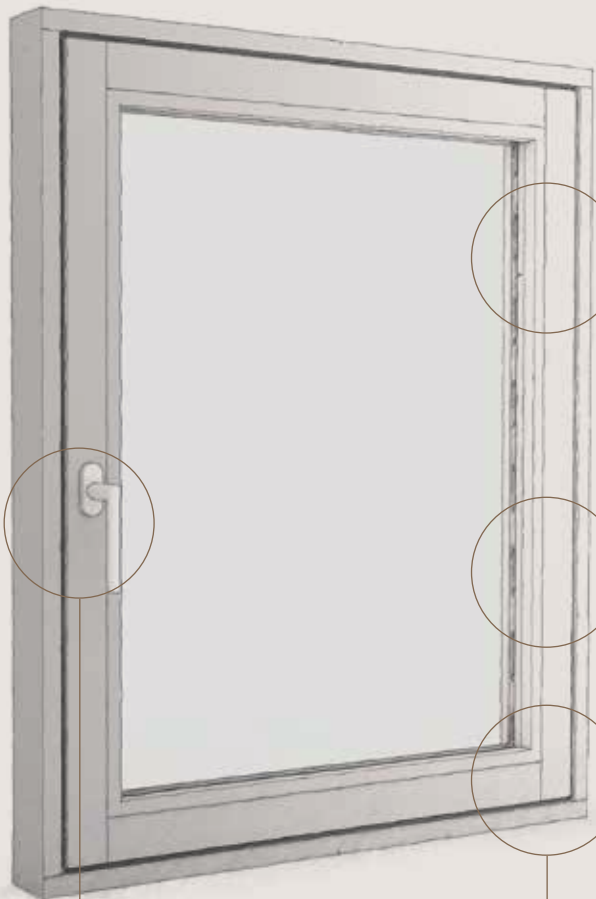

LIGNE DESIGN

PROFIL D'ARASEMENT INTÉRIEUR
(ALIGNEMENT OUVRANT/DORMANT)