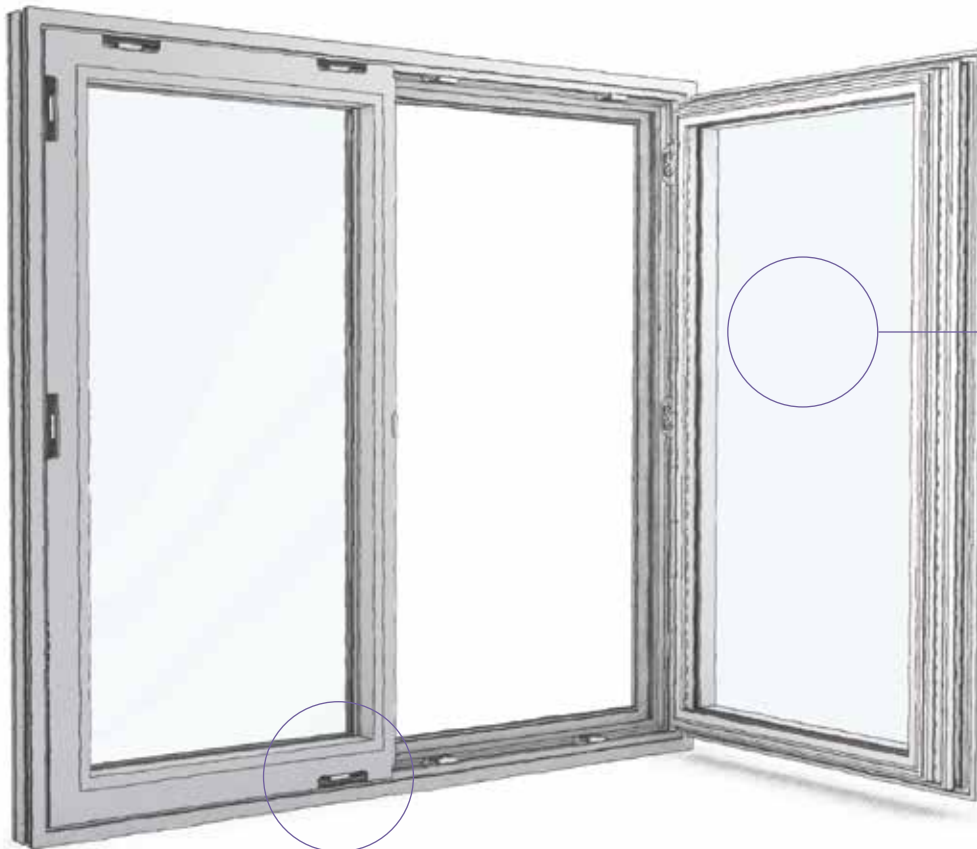

PACK SÉCURITÉ

renforce la résistance à l'effraction.

VITRAGE RETARDATEUR D'EFFRACTION

Le vitrage composé de plusieurs lames de verre et de 4 films PVB est conçu pour résister aux coups répétés et retarder l'effraction même si le verre est brisé.