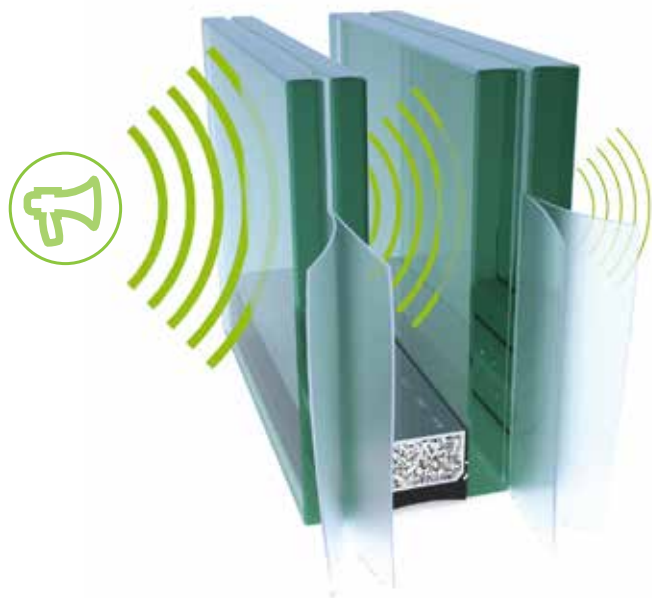

L'isolation acoustique

Dans un monde qui va à toute vitesse, retrouver un peu de calme et se mettre à l'abri du brouhaha ambiant devient un confort primordial. L'isolation acoustique de votre maison est l'un des points d'attention les plus importants lors de l'achat de vos fenêtres.

Les fenêtres sont un point faible dans l'enveloppe acoustique de votre habitation, elles laissent filtrer jusqu'à 90% des bruits audibles de l'extérieur. La page de droite est conçue pour vous aider à choisir vos vitrages en fonction des nuisances sonores extérieures et du nombre de décibels (dB) acceptables dans les différentes pièces de vie (chambre - cuisine - salon).

Les vitrages ne sont pas les seuls à jouer un rôle dans l'atténuation acoustique des fenêtres, c'est pourquoi nous avons également élaboré une série de packs acoustiques qui regroupent les solutions adéquates par rapport au matériau choisi pour vos fenêtres.