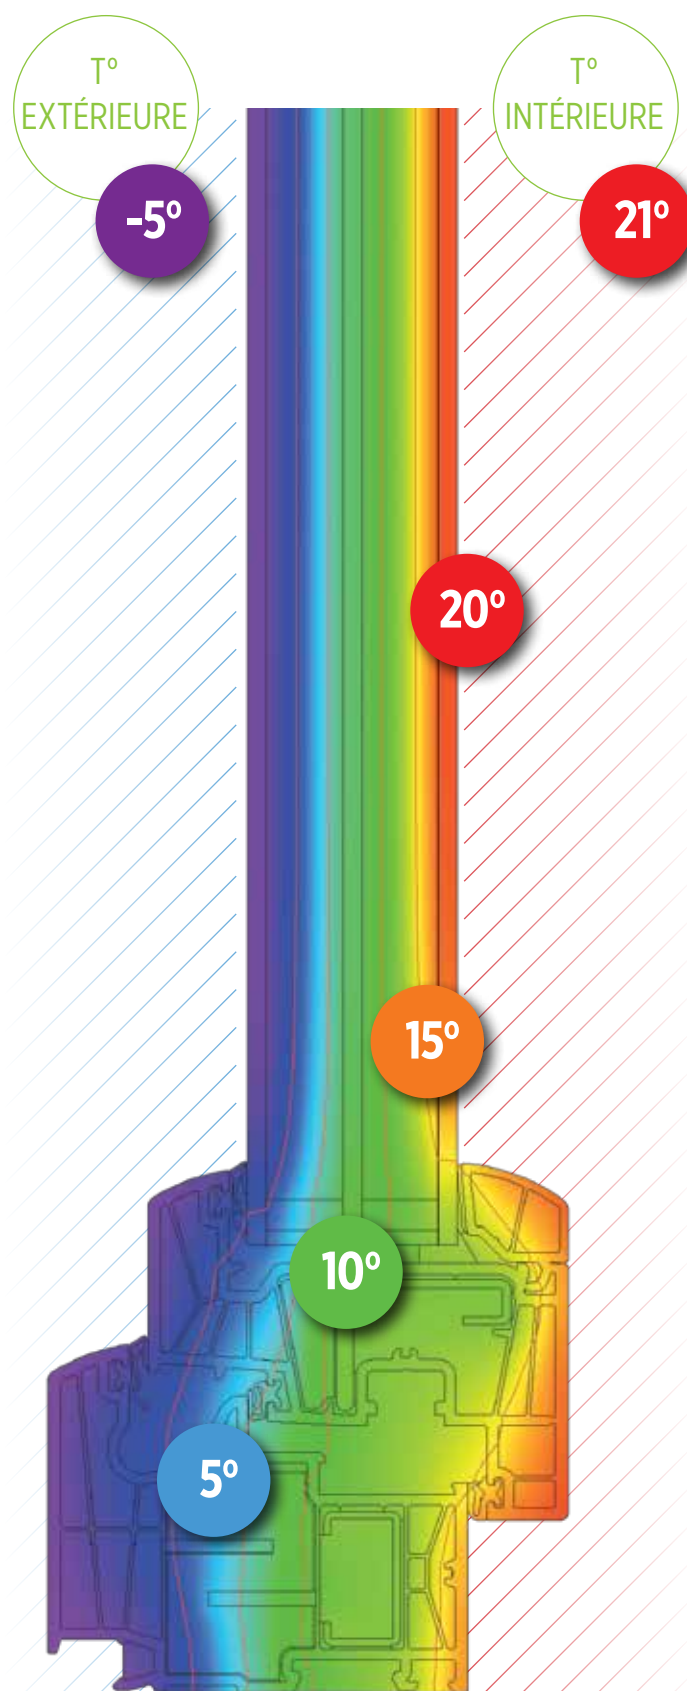

POUR VOTRE REVENDEUR LE PLUS PROCHE...

[pierret.net](https://www.pierret.net)

Comment reconnaître une bonne fenêtre?

Profondeur du dormant

La profondeur du dormant vous indique immédiatement l'attention que le fabricant porte à l'isolation de ses fenêtres. Les produits d'entrée de gamme se situent à 72mm en moyenne, le rapport qualité-prix optimal est à 88 mm, alors que les profils passifs peuvent monter jusqu'à 92 mm.

La coupe thermique vous montre le rôle que jouent vos fenêtres dans l'isolation de votre maison.

FENÊTRE BOIS
68 mm
Double vitrage

FENÊTRE PVC
72 mm
Double vitrage

FENÊTRE PVC PIERRET
88 mm
Triple vitrage