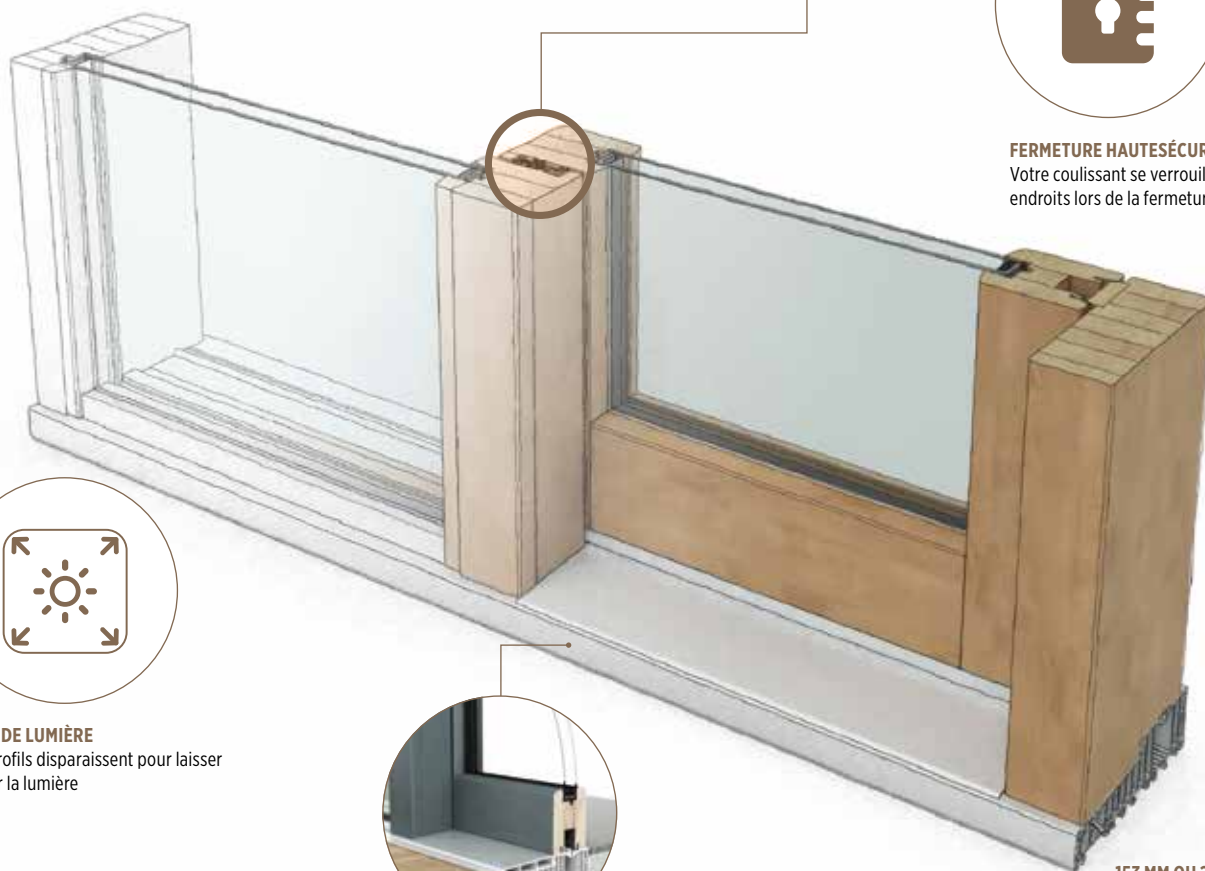

FERMETURE HAUTESÉCURITÉ

Votre coulissant se verrouille en 4 endroits lors de la fermeture.

PLUS DE LUMIÈRE

Les profils disparaissent pour laisser entrer la lumière