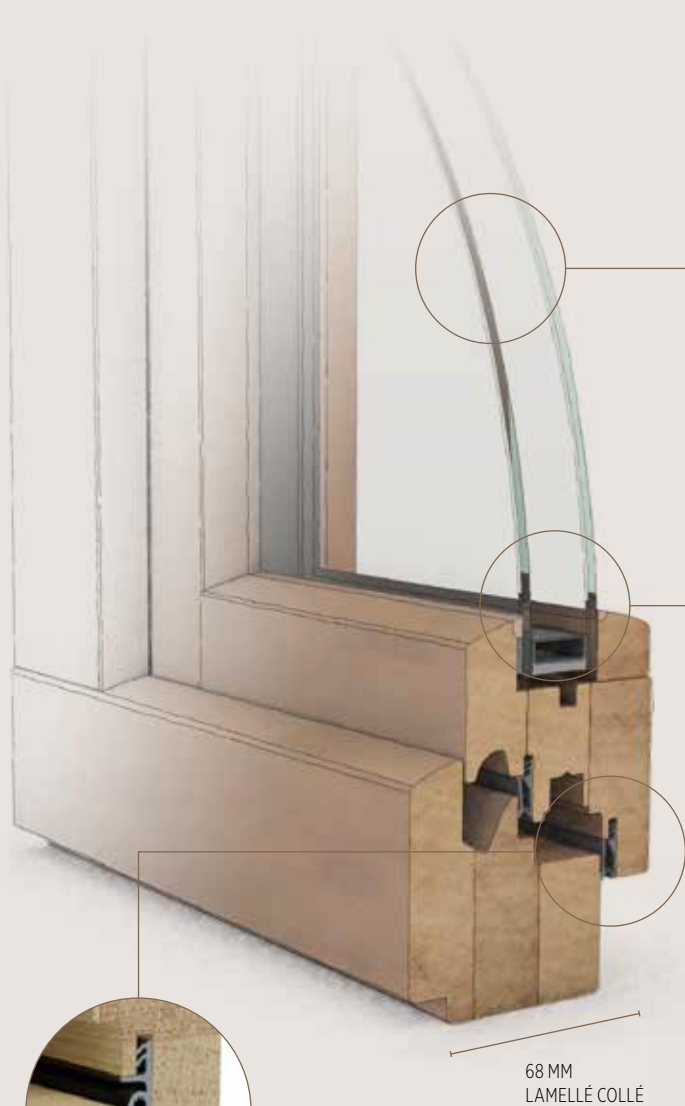

LE PACK ISO

améliore l'isolation thermique de votre maison.

68 MM
LAMELLÉ COLLÉ