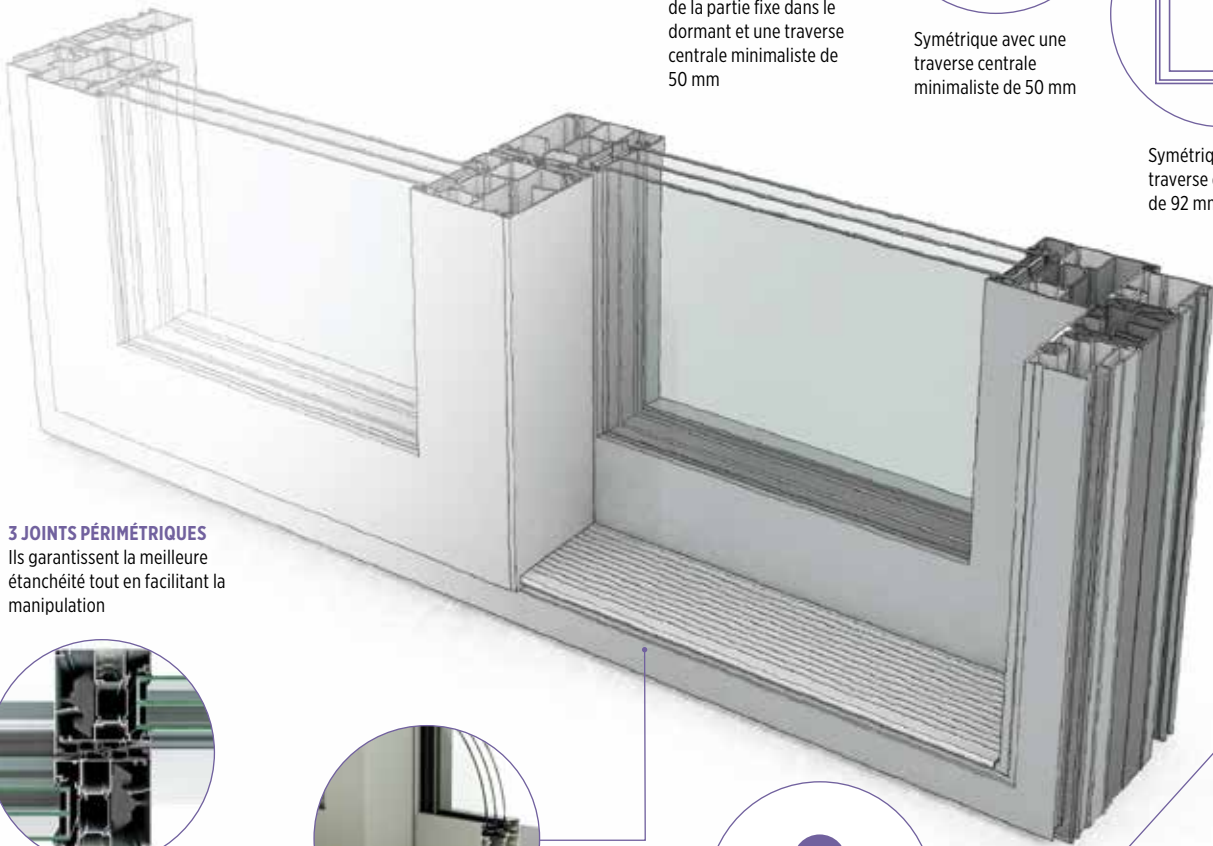

2 TYPES DE MANOEUVRE

Coulissant pour vantail jusqu'à 200 kg.
Levant coulissant pour vantail jusqu'à 400 kg

GRANDES DIMENSIONS

3 DESIGNS

Asymétrique avec vitrage de la partie fixe dans le dormant et une traverse centrale minimaliste de 50 mm

Symétrique avec une traverse centrale minimaliste de 50 mm

Symétrique avec une traverse centrale réduite de 92 mm

3 JOINTS PÉRIMÉTRIQUES

Ils garantissent la meilleure étanchéité tout en facilitant la manipulation