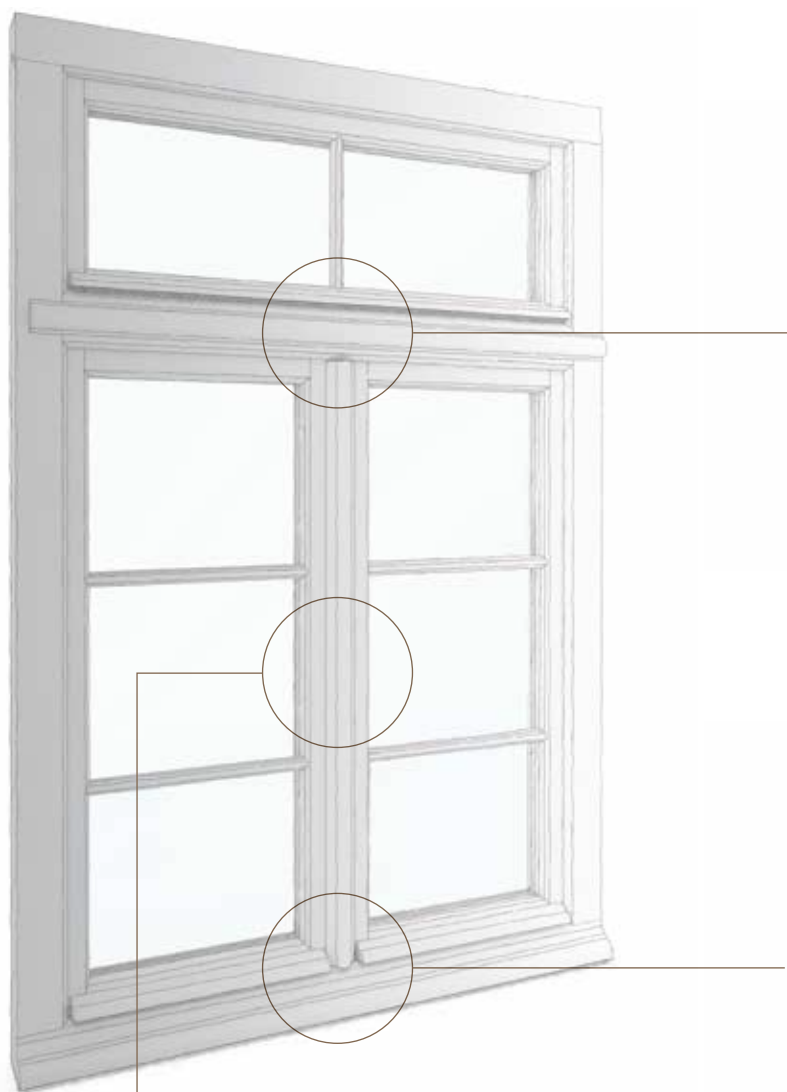

CHARNIÈRE VISIBLE

1500 COLORIS

3 DESIGNS INTÉRIEURS

PARCLOSE MOULURÉE

PARCLOSE DROITE

PARCLOSE GALBÉE

LIGNE PASTURAL

MOULURE IMPOSTE ET
MOULURE DE BATTEMENT