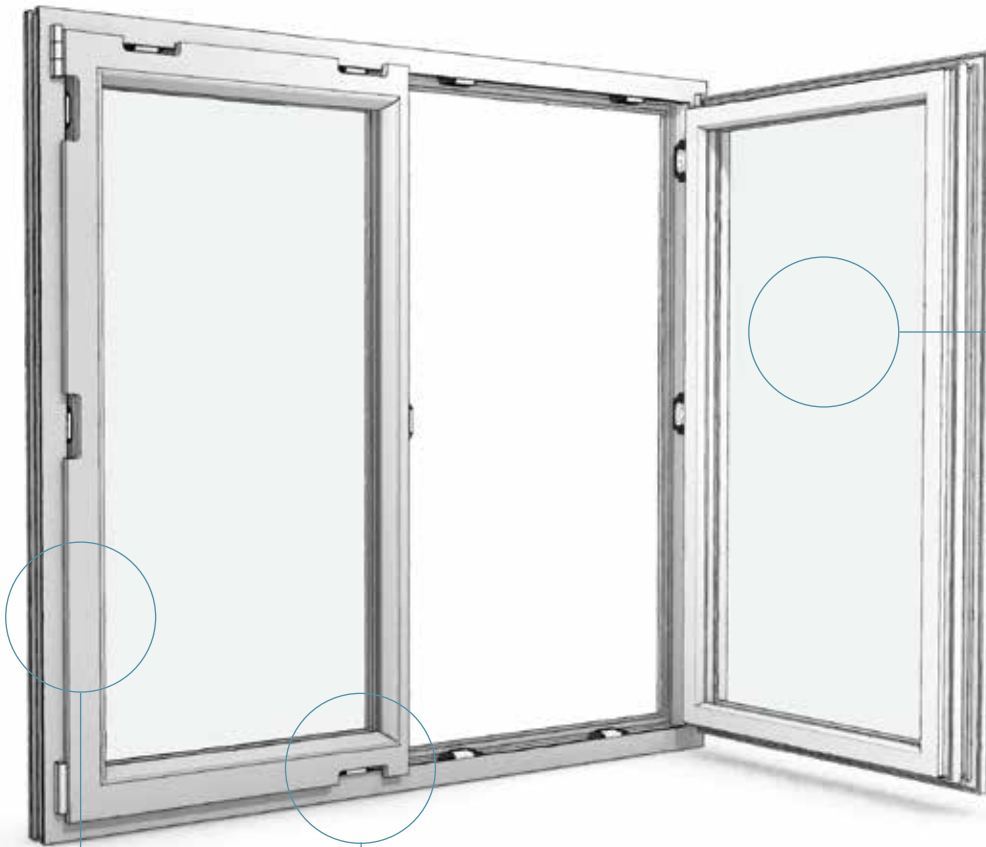

PACK SÉCURITÉ

renforce la résistance à l'effraction.

VITRAGE RETARDATEUR D'EFFRACTION

Le vitrage composé de plusieurs lames de verre et de 4 films PVB est conçu pour résister aux coups répétés et retarder l'effraction même si le verre est brisé.