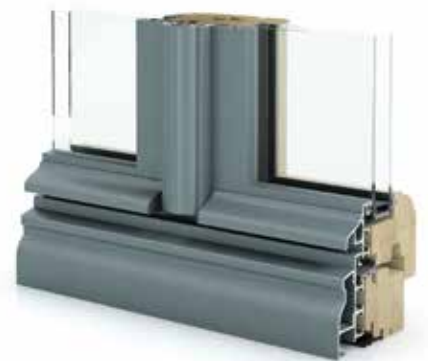

CHARNIÈRE VISIBLE

1500 COLORIS INT.
400 COLORIS EXT.

DRAINAGE INVISIBLE

LIGNE PASTURAL

MOULURE IMPOSTE

MOULURE D'APPUI ET REJET
D'EAU SUR OUVRANT

MOULURE SUR BATTEMENT
CENTRAL

LIGNE DESIGN