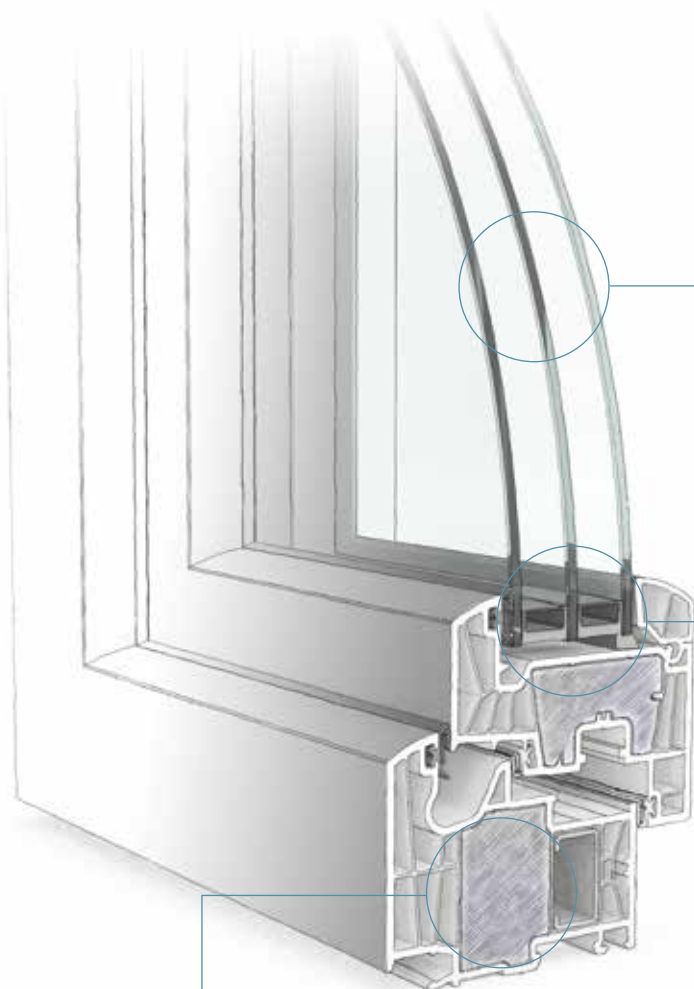

PACK ISO A+++

maximise vos économies d'énergie.

TRIPLE VITRAGE

Demandez conseil à votre revendeur pour tirer le meilleur parti de votre triple vitrage.