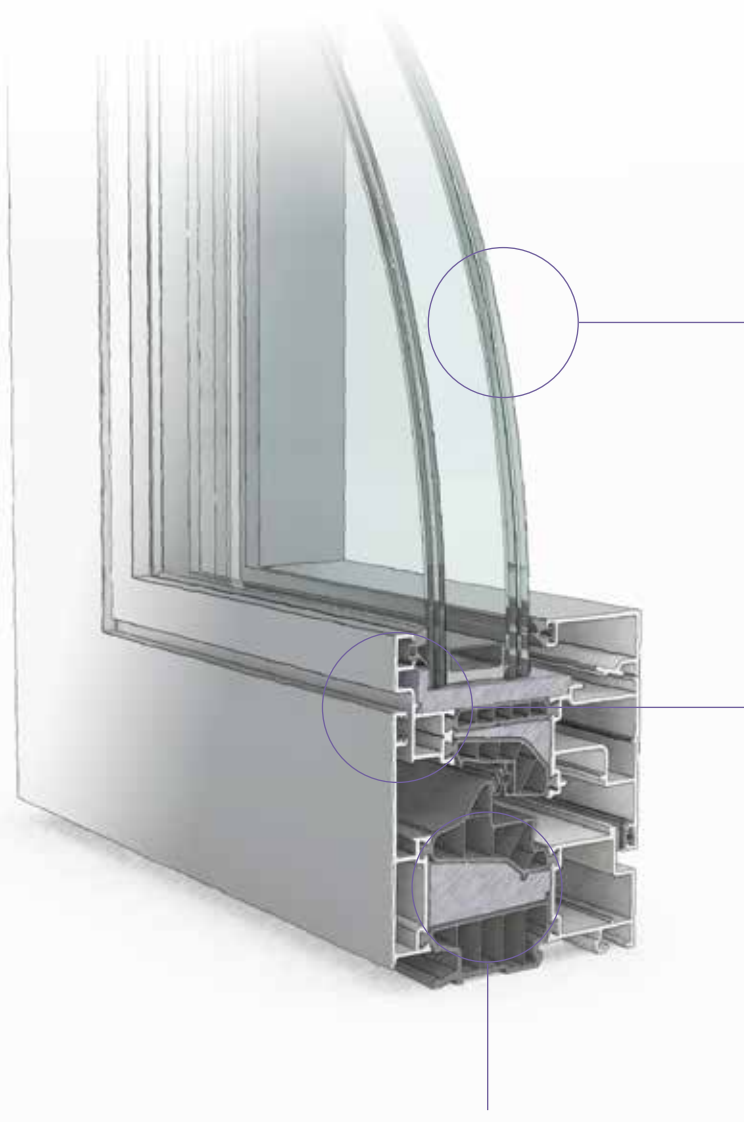

PACK ACOUSTIQUE

lutte efficacement contre les nuisances sonores

VITRAGE PHONIQUE

Le vitrage composé de plusieurs lames de verre et de 4 films PVB acoustique est conçu pour atténuer les nuisances sonores.