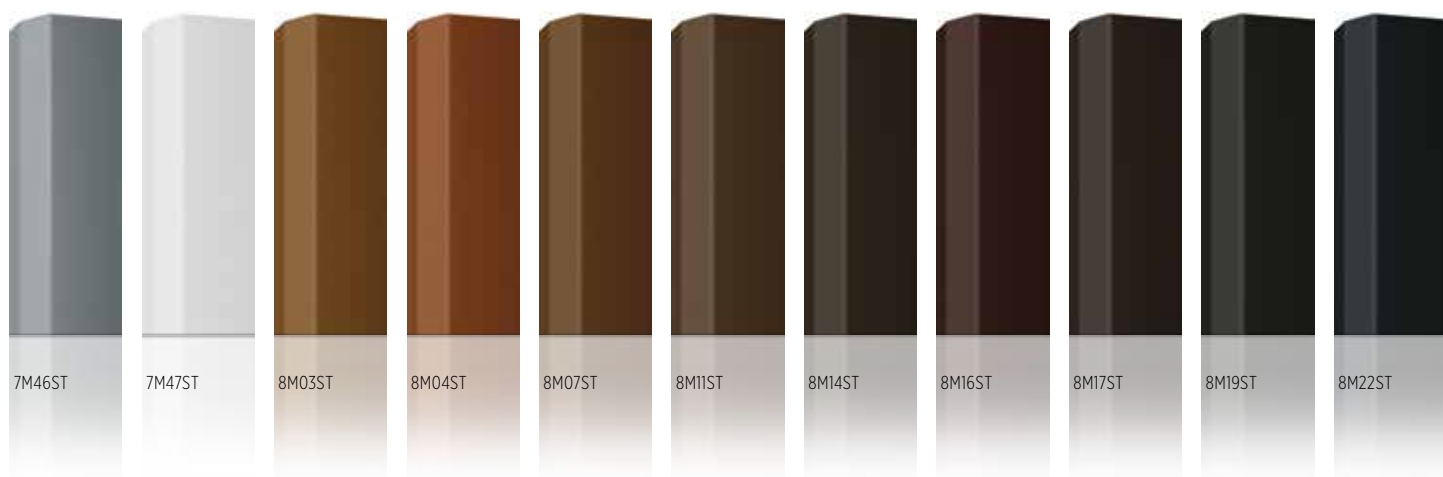

Les couleurs ALU

N'hésitez pas à consulter notre nuancier ALU pour un meilleur aperçu des différents coloris. Notre catalogue contient également un choix de 450 coloris lisses, mats et brillants.

NOUVEAU