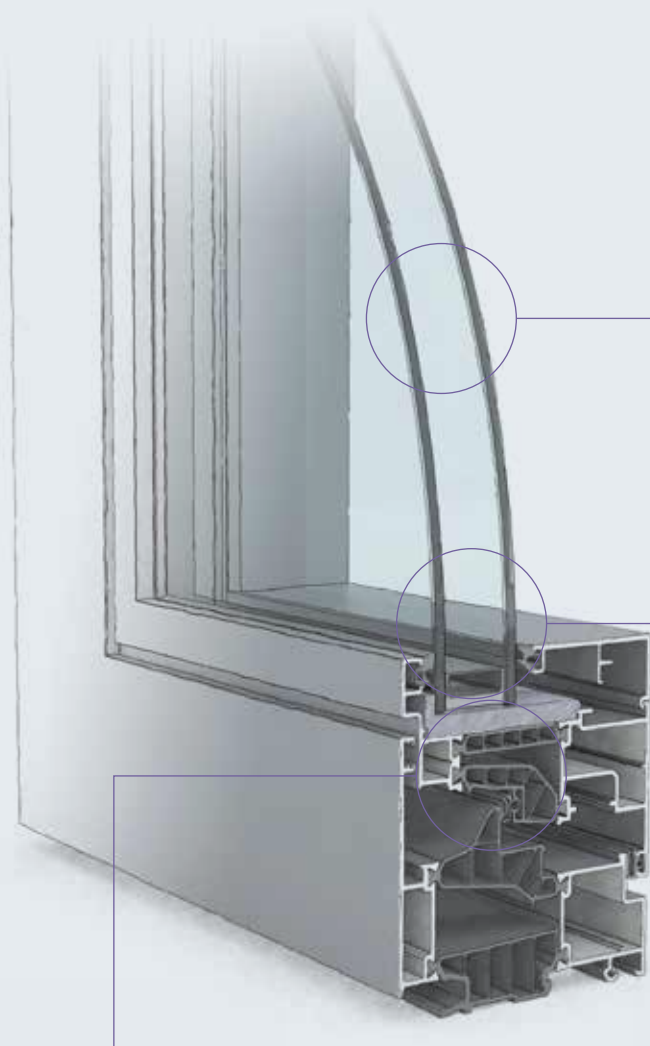

PACK ISO

améliore l'isolation thermique de votre maison.

DOUBLE VITRAGE