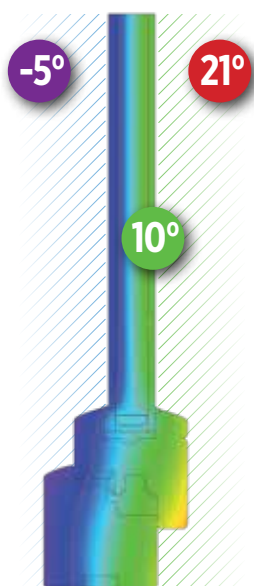

L'isolation thermique

Les portes et fenêtres Pierret atteignent des performances thermiques exceptionnelles. Ce point est au coeur de toutes nos innovations.

Ce sont ces performances qui vous garantissent un confort thermique permanent à l'intérieur de votre maison et qui sont le gage de qualité de nos produits.

Toutes nos menuiseries sont conçues pour être équipées de double ou de triple vitrage. Nos revendeurs certifiés Pierret vous conseilleront pour faire le bon choix pour votre maison, pour un investissement rentable à long terme.

La coupe thermique vous montre le rôle que jouent vos fenêtres dans l'isolation de votre maison.

FENÊTRE BOIS
68 mm
Double vitrage