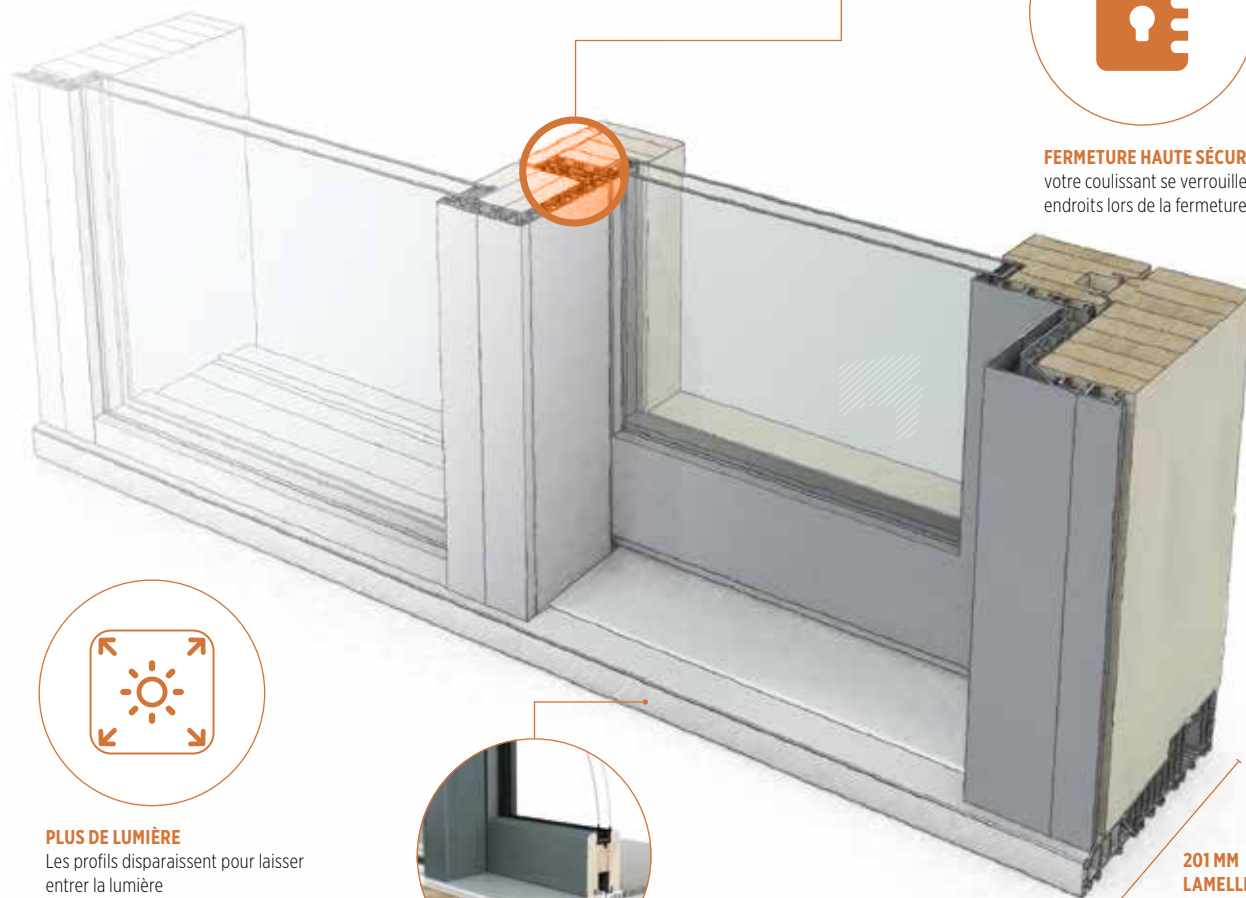

FERMETURE HAUTE SÉCURITÉ

votre couissant se verrouille en 4 endroits lors de la fermeture.

PLUS DE LUMIÈRE

Les profils disparaissent pour laisser entrer la lumière