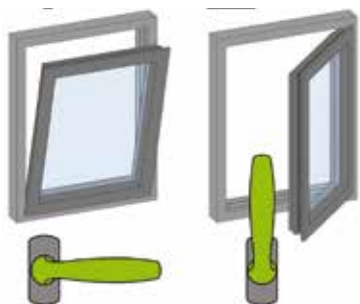

POIGNÉE SÉCURITÉ (TBT)

Position 1   Position 2

TOMBANT AVANT OUVRANT

Le système tombant avant ouvrant (TBT) est une poignée à clef qui a 2 positions :

Position 1 : sans tourner la clef :
oscillo-battant uniquement

Position 2 : en tournant la clef :
ouverture complète de la fenêtre