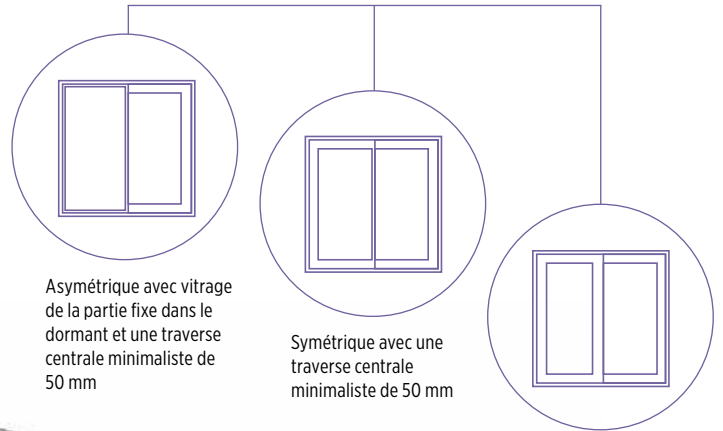

2 TYPES DE MANOEUVRE

Coulissant pour vantail jusqu'à 200 kg.
Levant coulissant pour vantail jusqu'à 400 kg

GRANDES DIMENSIONS

3 DESIGNS

Asymétrique avec vitrage de la partie fixe dans le dormant et une traverse centrale minimaliste de 50 mm

Symétrique avec une traverse centrale minimaliste de 50 mm

Symétrique avec une traverse centrale réduite de 92 mm

3 JOINTS PÉRIMÉTRIQUES

Ils garantissent la meilleure étanchéité tout en facilitant la manipulation