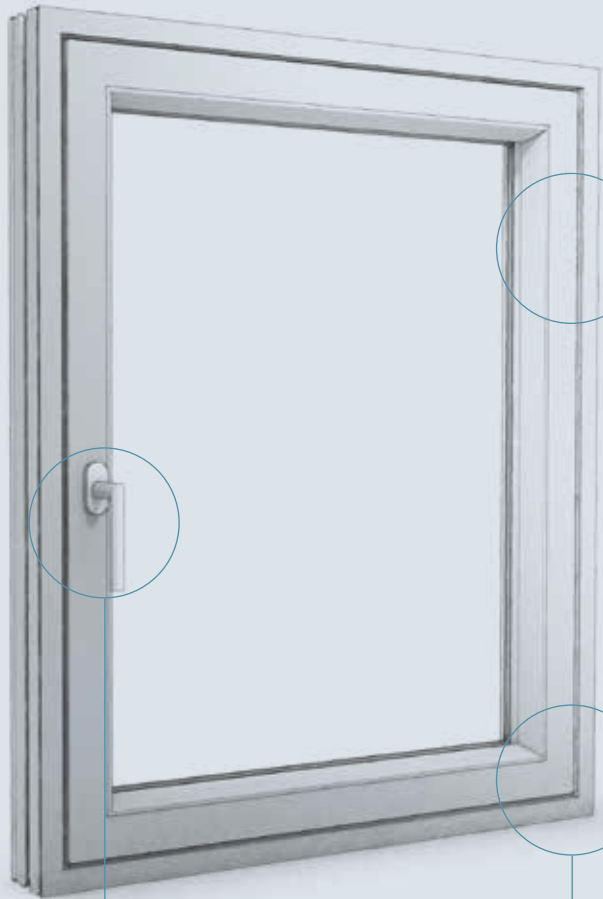

PARCLOSE TRIPLE ET DOUBLE VITRAGE

DRAINAGE INVISIBLE

LIGNE PASTURAL

MOULURE IMPOSTE

MOULURE D'APPUI ET REJET D'EAU SUR OUVRANT

MOULURE SUR BATTEMENT CENTRAL

LIGNE DESIGN

PROFIL D'ARASEMENT INTÉRIEUR
(ALIGNEMENT OUVRANT/DORMANT)