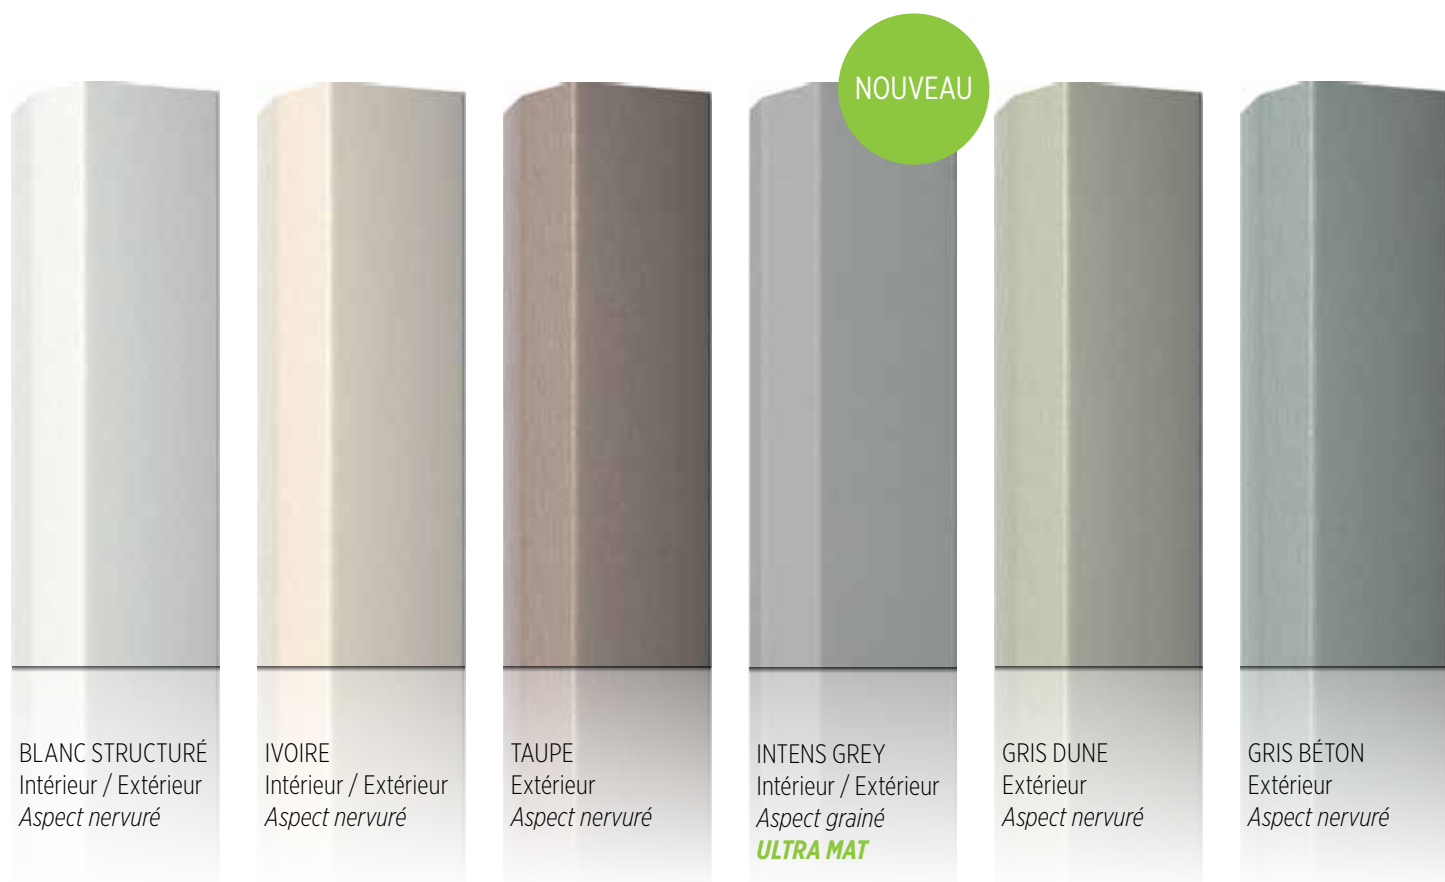

Les couleurs PVC

160 COMBINAISONS DE COULEURS PVC

N'hésitez pas à consulter notre nuancier PVC pour un meilleur aperçu des différents coloris.