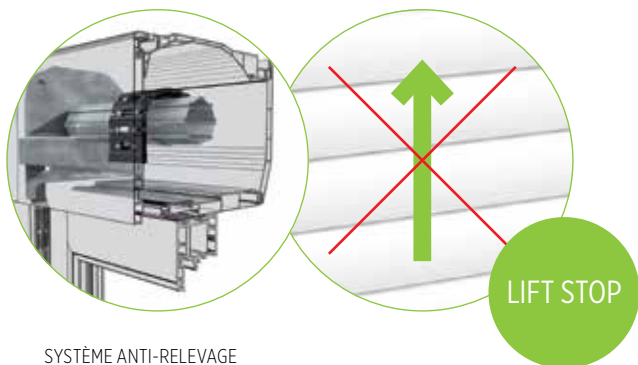

SÉCURITÉ

SYSTÈME ANTI-RELEVAGE

TYPES DE LAMES

55 MM

38MM